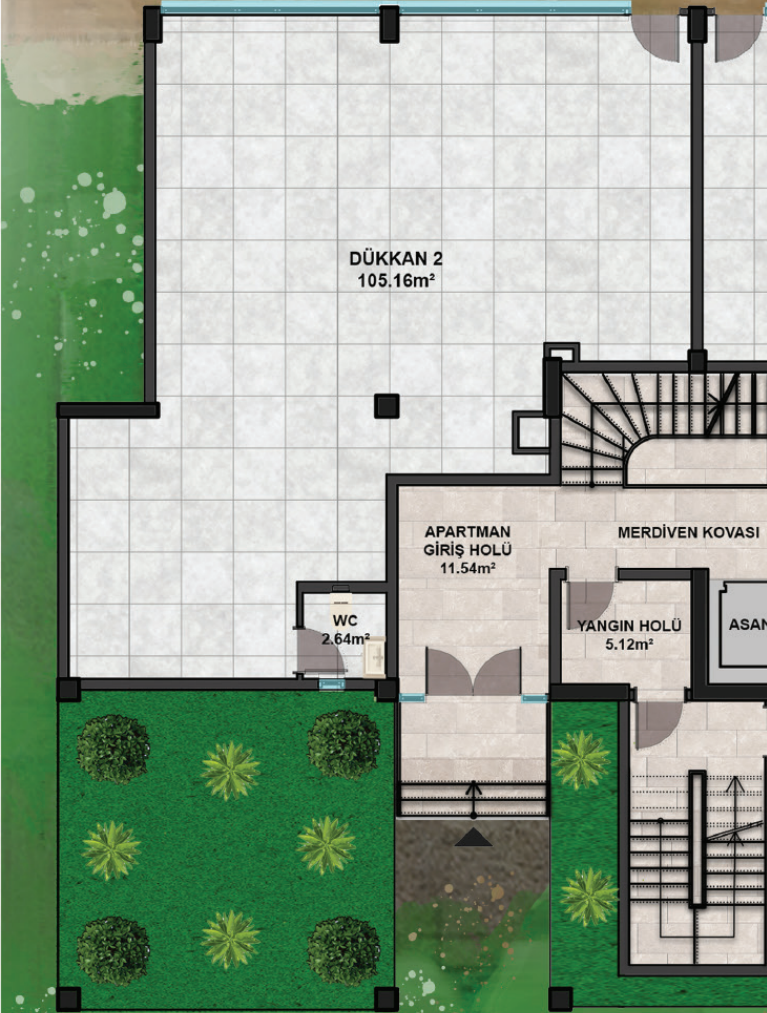

APARTMAN ZEMİN