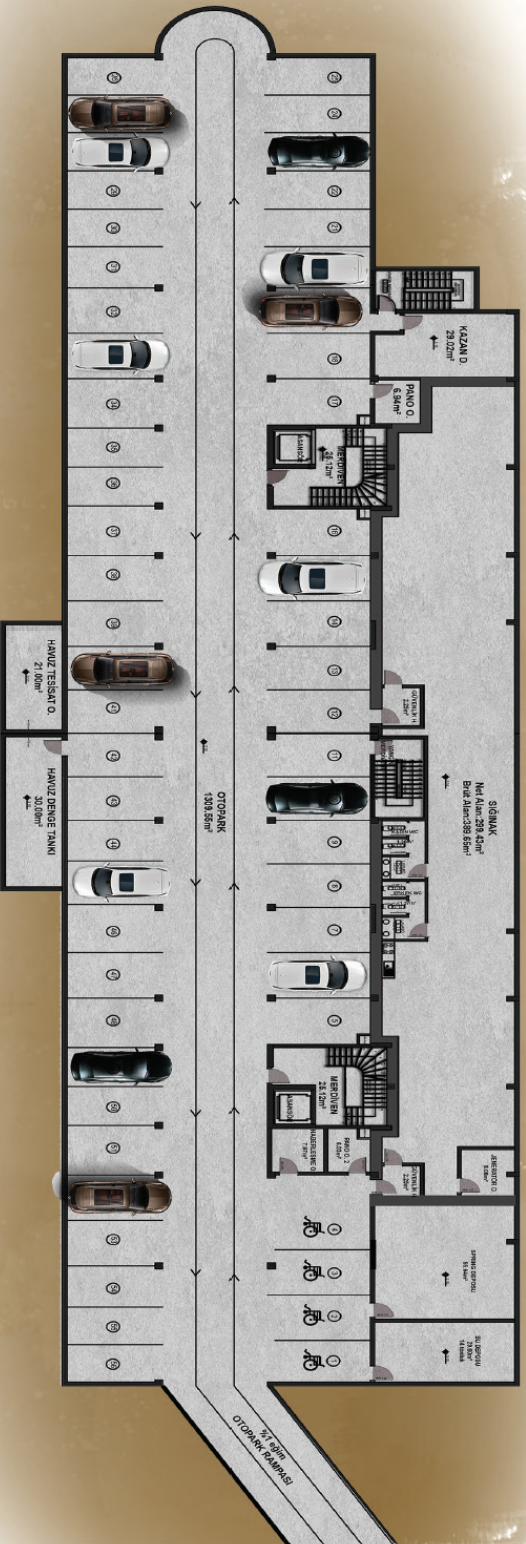

APARTMAN BODRUM KAT PLANI

MAHAL LİSTESİ

MAHAL	ALAN (m²)	TOPLAM ALAN (m²)
OTOPARK	1309.55m²	389.65m²
HAVUZ TESİSATI O.	21.00m²	8.08m²
HAVUZ DENGE T.	30.00m²	2.25m²
PANO ODASI	6.34m²	25.12m²
KAZAN DAİRESİ	29.02m²	1.38m²
HABERLEŞME O.	7.97m²	1.37m²
SPRING DEPOSU	55.64m²	PANO ODASI 2
SU DEPOSU	29.60m²	6.03m²