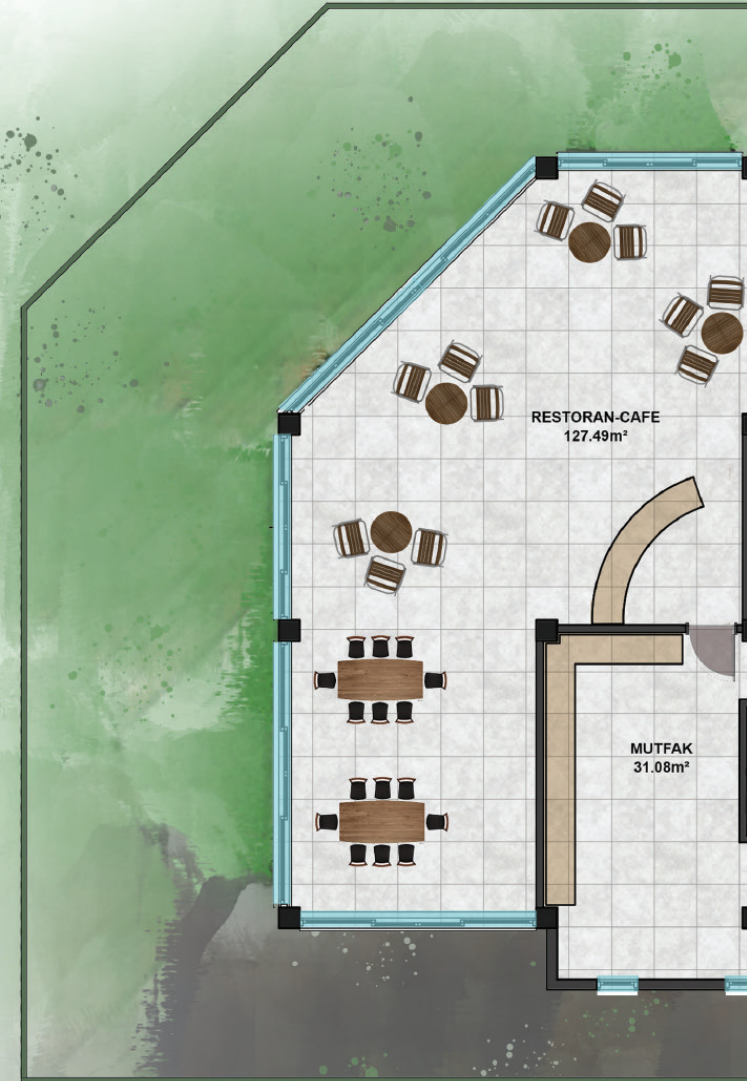

SOSYAL TESİS ZEMİN KAT PLANI

MAHAL LİSTESİ

SPA	127.49m²	FITNESS SALONU-1	38.18m²
SAUNA-1	8.71m²	FITNESS SALONU-2	28.03m²
SAUNA-2	8.71m²	BUHAR ODASI-1	8.45m²
GİYİNME ODASI-1	18.97m²	BUHAR ODASI-2	8.45m²
GİYİNME ODASI-2	18.97m²	ŞOK DUŞ	2.30m²
WC-1	3.03m²	DUŞ-1	2.11m²
WC-2	3.03m²	DUŞ-2	2.11m²
GİRİŞ HOLÜ-1	3.69m²	GİRİŞ HOLÜ-2	2.90m²