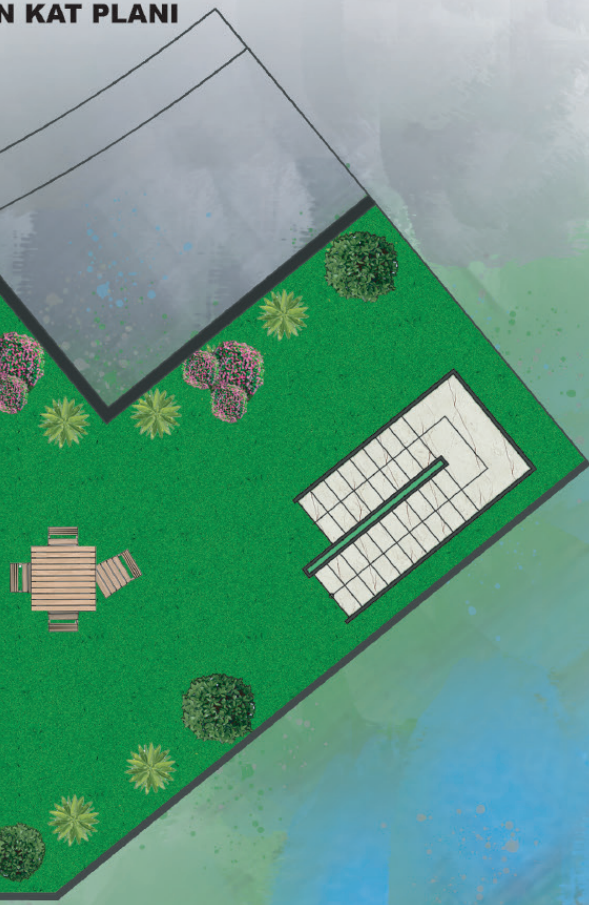

MAHAL LİSTESİ

GİRİŞ HOLÜ	15.7m²	MUTFAK	28.1m²
OTURMA ODASI	18.2m²	SALON	45.5m²
WC	1.8m²	LAVABO	1.8m²

MAHAL LİSTESİ

KORİDOR	14.8m²	EBEVEYN Y. ODASI	30.4m²
GIYINME ODASI	5m²	EBEVEYN BANYO	5.7m²
YATAK ODASI-1	15.1m²	BANYO-1	7.8m²
YATAK ODASI-2	16.5m²	BANYO-2	3m²
YATAK ODASI-3	17.6m²	BANYO-3	3.2m²